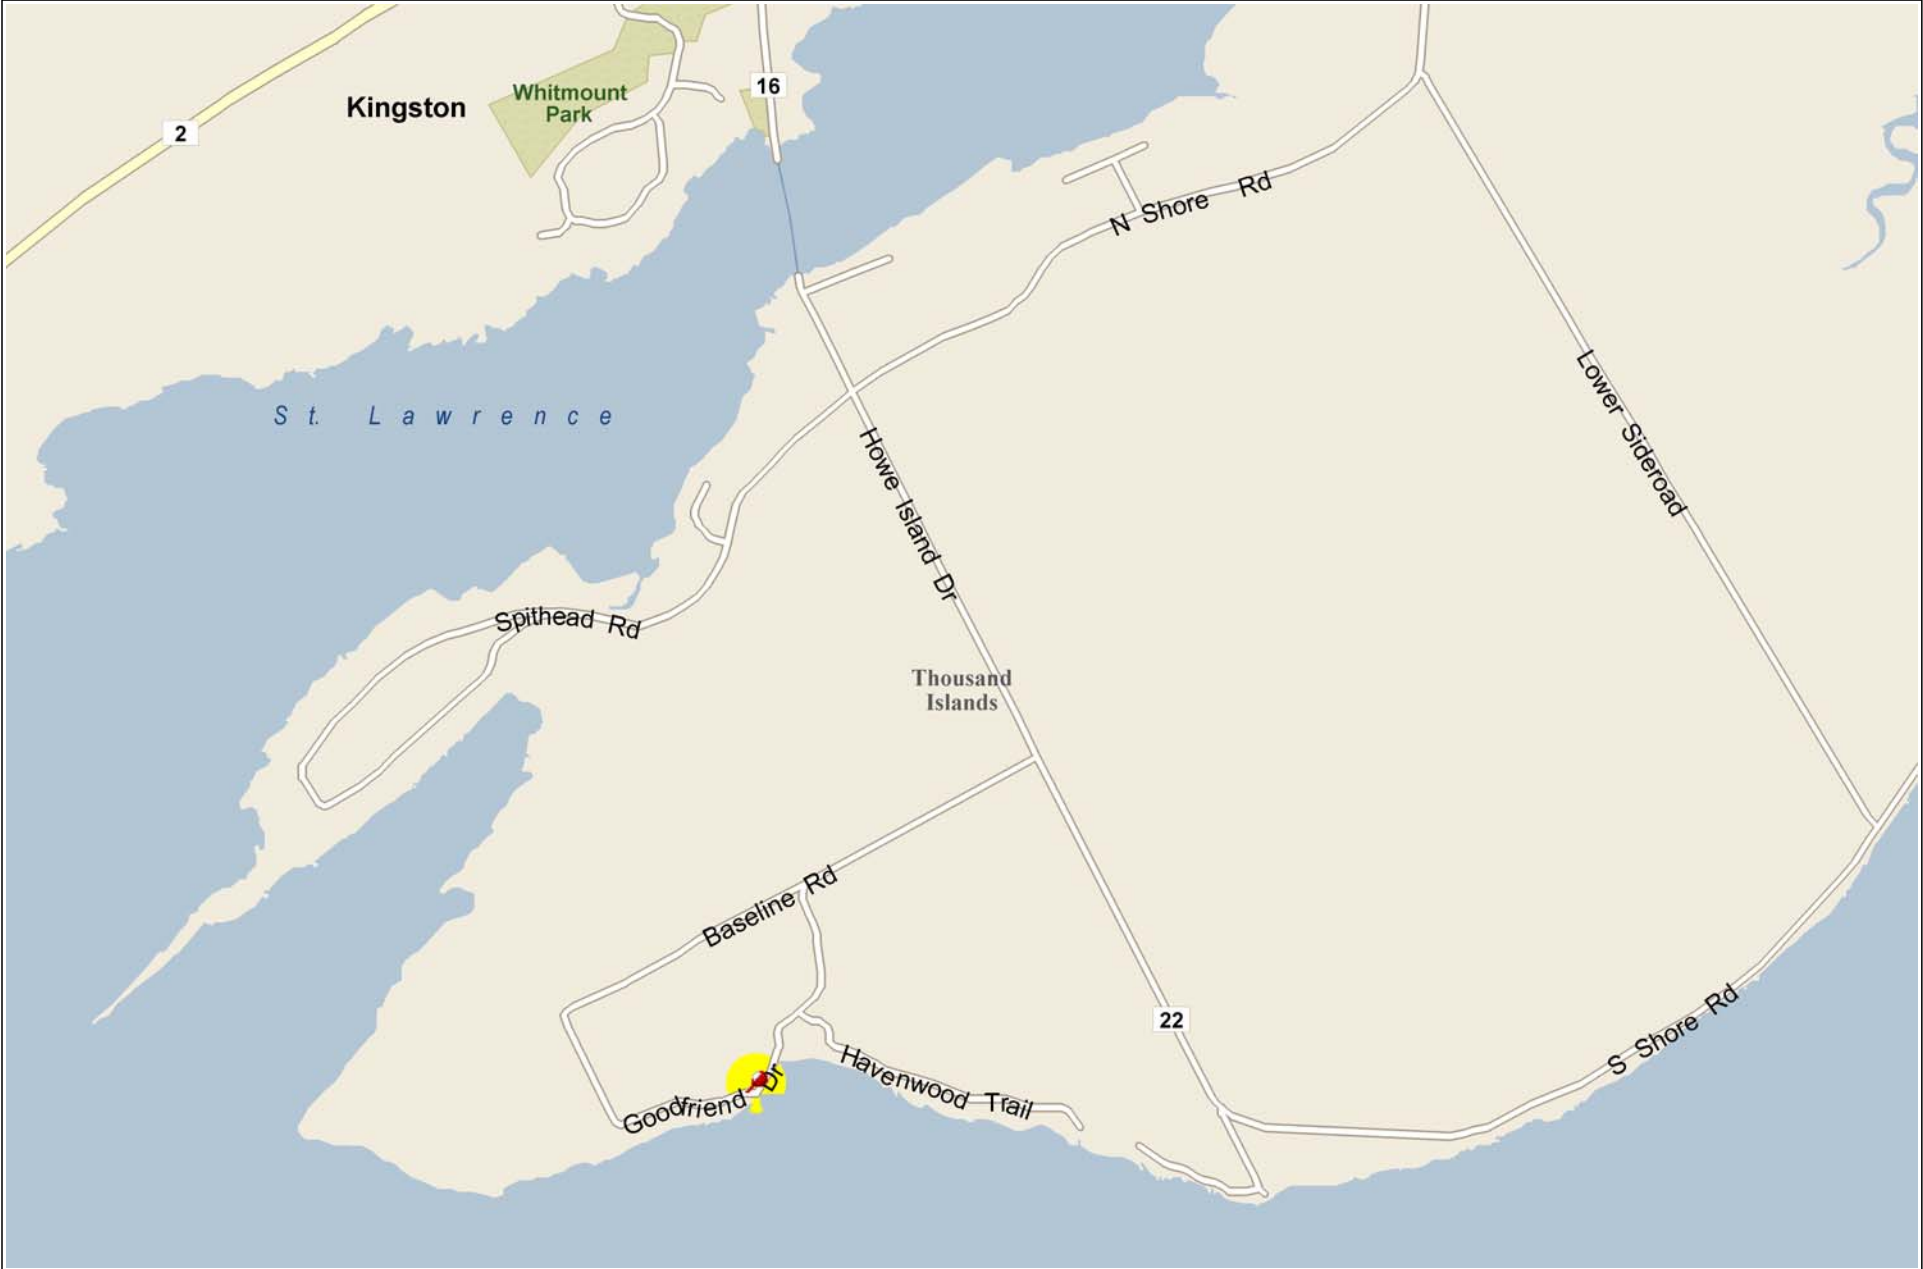

183 Goodfriend Dr. Howe Island

0 mi 0.5 1 1.5